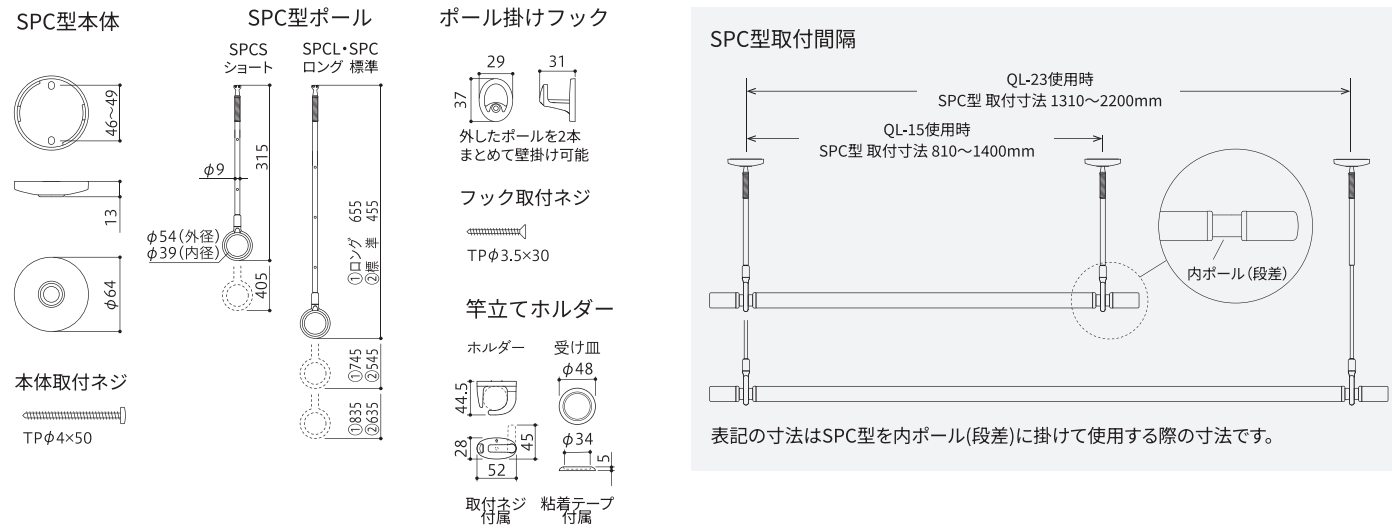

W色 -ホワイト-

単位=セット/ケース入数=3セット/取付パーツ付

商品コード	品番	内容	JANコード
100928	QSCS-15-W	SPCS-W(2本)+QL-15-W	4971771049184
100929	QSCS-23-W	SPCS-W(2本)+QL-23-W	4971771049276
091861	QSC-15-W	SPC-W(2本)+QL-15-W	4971771049191
095842	QSC-23-W	SPC-W(2本)+QL-23-W	4971771049283
100926	QSCL-15-W	SPCL-W(2本)+QL-15-W	4971771049177
100927	QSCL-23-W	SPCL-W(2本)+QL-23-W	4971771049269

QSC付属品 ポール掛けフック(2個)/竿立てホルダー(STH-1) ※付属品のカラーはホワイト色のみです。

材質(表面仕上)

SPC型

本体 亜鉛ダイカスト(メッキ仕上)
カバー 亜鉛ダイカスト(塗装仕上)
ポール ステンレス
ポール先端 亜鉛ダイカスト(メッキ仕上)
リング ナイロン

QL型

内ポール アルミ押出型材(アルマイト+塗装)
外ポール アルミ押出型材(アルマイト+塗装)
接続部品 ABS樹脂(BK:塗装仕上/W:メッキ仕上)
キャップ シリコンゴム(表面コーティング仕上)

目安重量 15kg (洗濯物を均等に掛けた際の目安重量)

寸法(mm)

QL-15 製品全長 最小950~最大1540mm / QL-23 製品全長 最小1450~最大2340mm

注意事項 本製品は、室内専用です。屋外や浴室に取付けてのご使用はできません。塗装仕上げのため金属などの硬質なものとの接触は、塗装がはがれる原因となるためご注意ください。ブラック色は、埃や油汚れなどが目立つ場合があります。

株式会社 **川口技研** <https://www.kawaguchigiken.co.jp/>